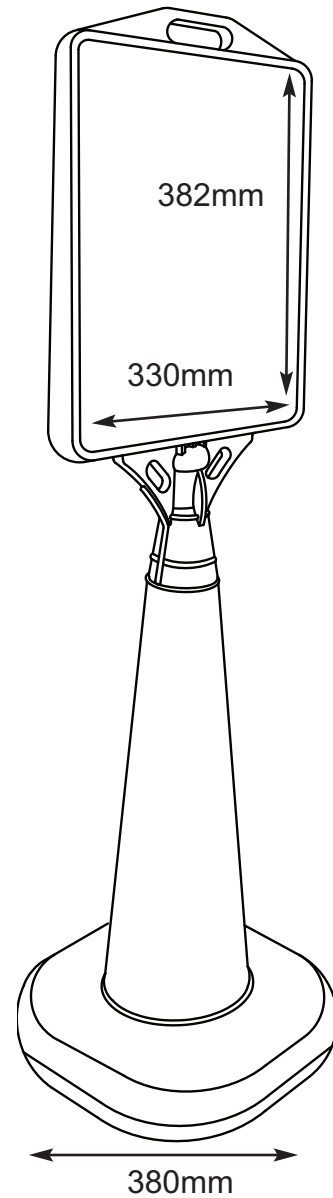

Water Filled

1200mm