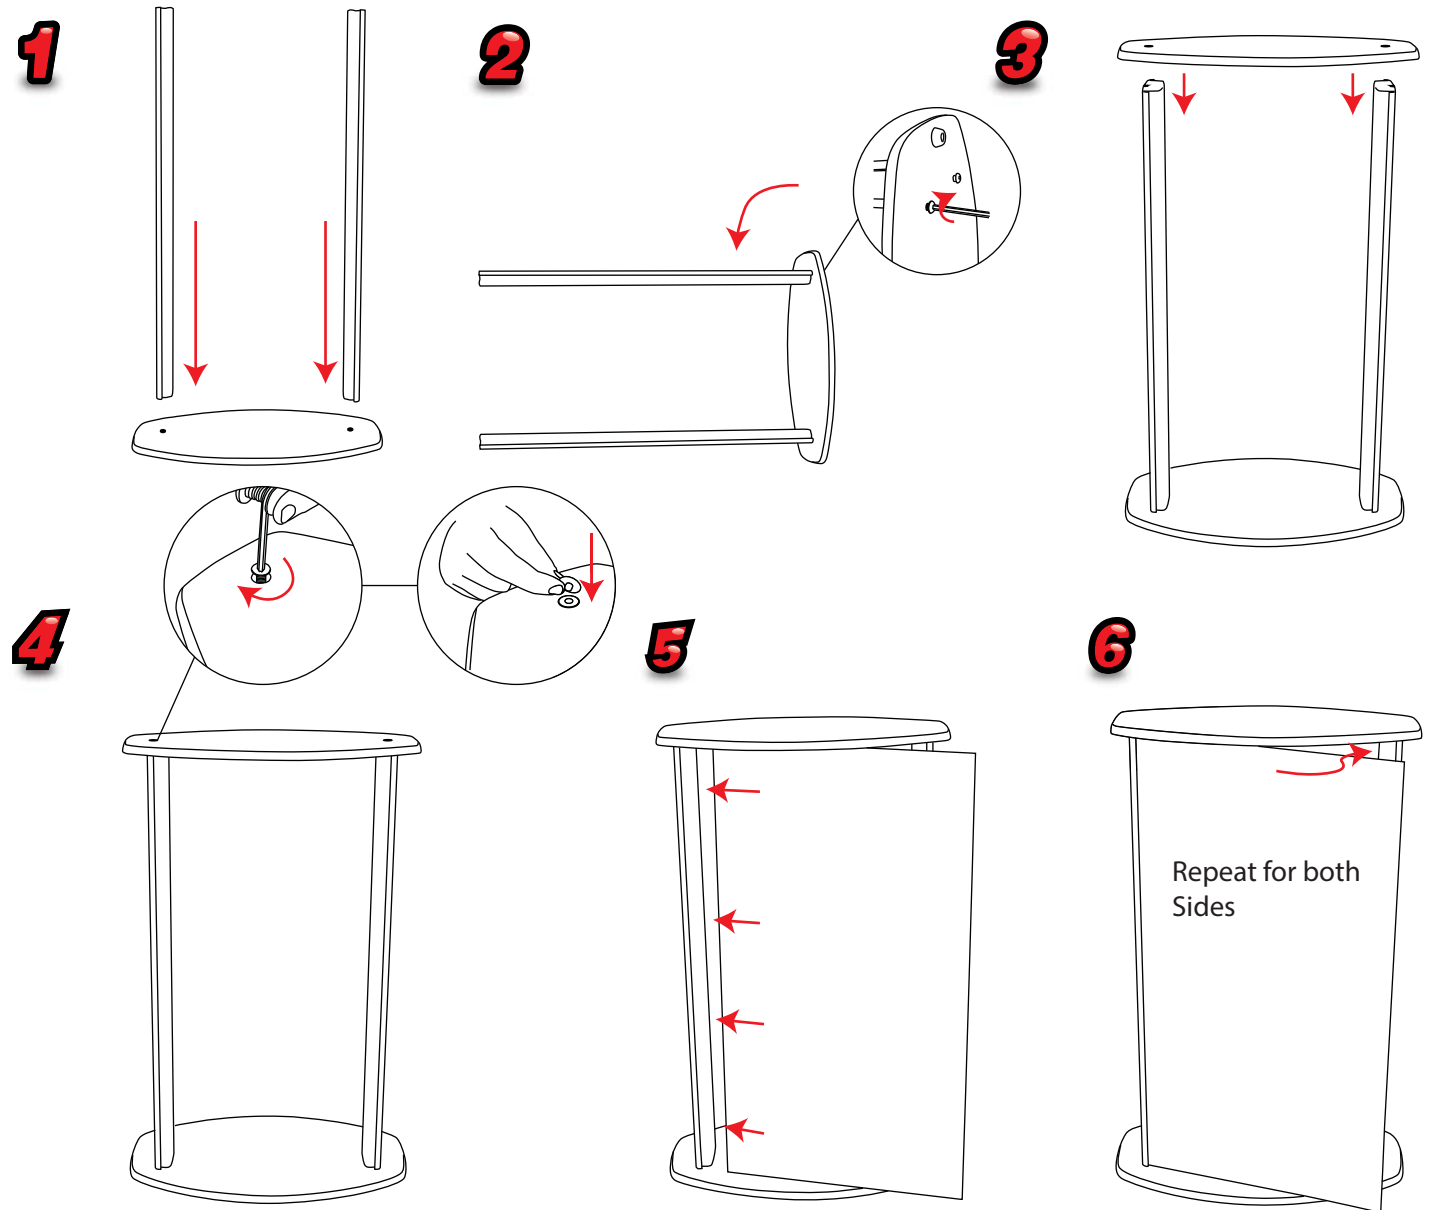

# Slim/Standard Linear Column

Hardware Dimension(mm)  
Slim: 380(w)x 1010(h) x 245(d)  
Standard: 640(w) x 1010(h) x 325(d)

Weight(kg)  
Slim: 4.3  
Standard: 7  
Slim Lightbox:5.75  
Standard Lightbox:7.95

Slim/Standard Linear Column

**Installation**

# Slim/Standard Linear Column

Lightbox