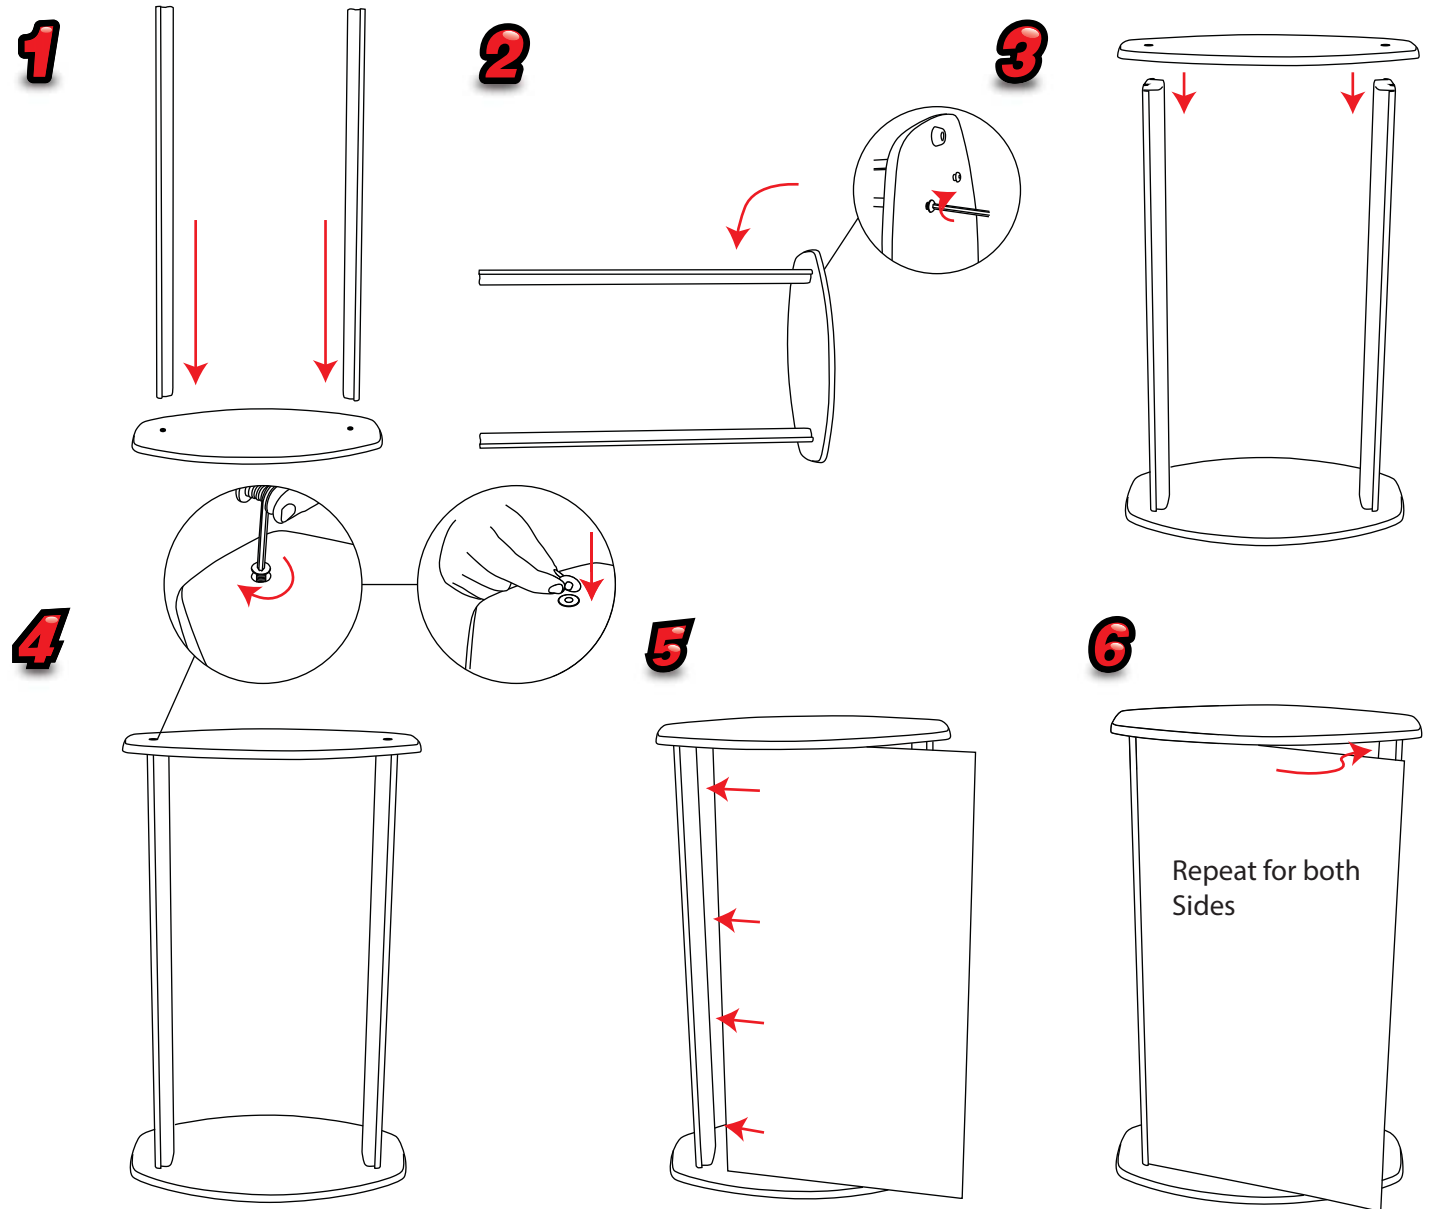

Slim/Standard Linear Column

Hardware Dimension(mm)
Slim: 380(w)x 1010(h) x 245(d)
Standard: 640(w) x 1010(h) x 325(d)

Weight(kg)
Slim: 4.3
Standard: 7
Slim Lightbox:5.75
Standard Lightbox:7.95

Slim/Standard Linear Column

Installation

Slim/Standard Linear Column

Lightbox