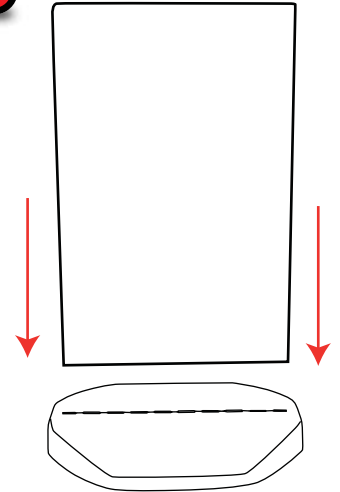

# Shield

Curve

Arch

**1**

**2**

**3**

**4**

Weight: 8kg

Hardware Dimensions: 465(w) x 450(d) x 50(h) mm

Max Graphic Size: 410(w) x 800(h) x 1.2(d) mm