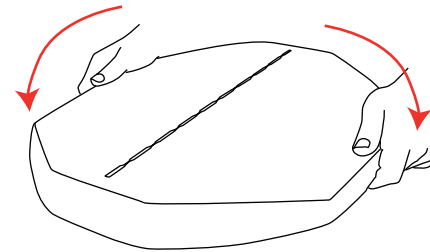

# Shield

Curve

Arch

**1**

**2**

**3**

**4**

Weight: 8kg

Hardware Dimensions: 465(w) x 450(d) x 50(h) mm

Max Graphic Size: 410(w) x 800(h) x 1.2(d) mm