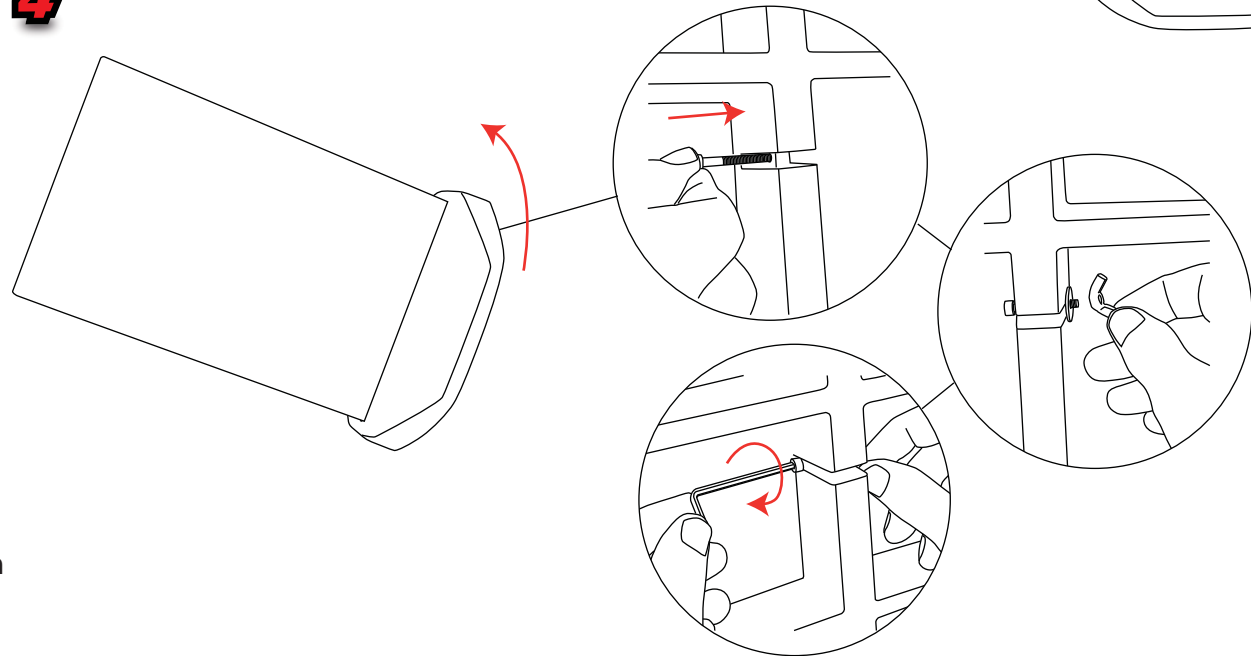

# Shield

Curve

Arch

**1**

**2**

**3**

**4**

Weight: 8kg

Hardware Dimensions: 465(w) x 450(d) x 50(h) mm

Max Graphic Size: 410(w) x 800(h) x 1.2(d) mm